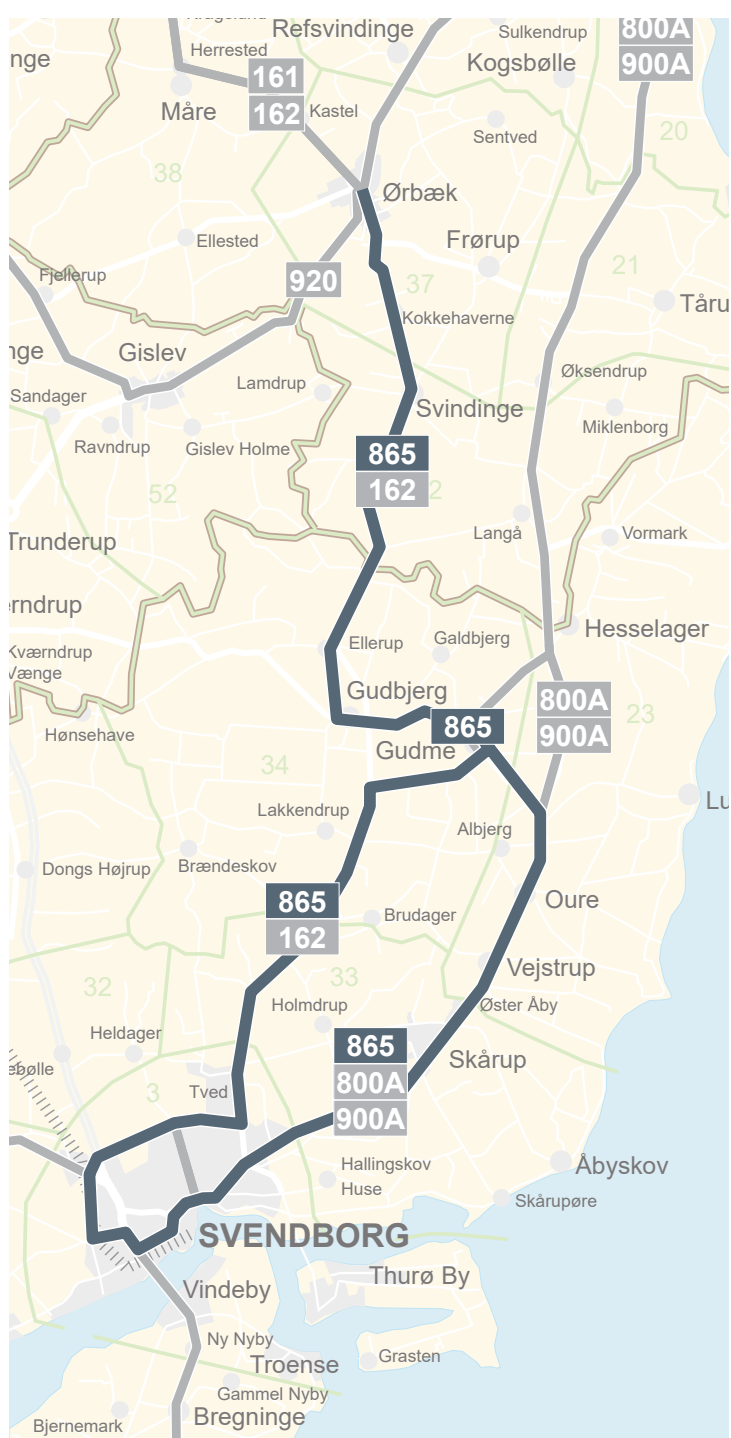

37 Stationsvej / Ørbæk	03 Sørupvej
37 Ørbæk Kro	03 Ryttermarken
37 Ørbæk Kirke	03 FGU Svendborg
37 Slotsvænget	03 Svendborg Idrætscenter
37 Kildegårdsvej	03 Svendborg Vest
22 Huslodderne	03 SESG Skovsbovej
22 Svindinge	03 Svendborg Gymnasium
34 Galdbjergvej	03 Skt. Jørgens Vej
34 Ellerup	03 Sygehuset
34 Gudbjerg	03 Vestergade
34 Stationsvej	03 Viebæltet
34 Stokkebækskolen / Gudme	03 Skolegade
34 Gudmehallerne	03 Svendborg Plads A
	03 Ørkildsgade
23 Broholm Gods	03 Kobberbæksvej
23 Oure Kro	03 Linkenkærsvvej
23 Oure Idrætscenter	03 Nymarkskolen
23 Oure Højskole	03 Troldeskoven
23 Vænget	33 Skovmøllevvej
23 Vejstrup	33 Skårup
33 Øster Åby Friskole	33 Øster Åby Friskole
33 Skårup	23 Vejstrup
33 Skovmøllevvej	23 Vænget
	23 Oure Højskole
	23 Oure Idrætscenter
34 Sognevej	23 Oure Kro
34 Lakkendrup	23 Broholm Gods
33 Lundevej / Ørbækvej	34 Gudmehallerne
33 Nøremarksvej	34 Stokkebækskolen / Gudme
03 Tved Kirkevej	34 Stationsvej
03 Norgesvej	34 Gudbjerg
03 Ørbækvej	34 Ellerup
03 Tvedvej / Ring Nord	34 Galdbjergvej
03 Brændeskovvej	22 Svindinge
03 Sørupvej	22 Huslodderne
03 Ryttermarken	37 Kildegårdsvej
03 FGU Svendborg	37 Slotsvænget
03 Svendborg Idrætscenter	37 Ørbæk Kirke
03 Svendborg Vest	37 Ørbæk Kro
03 SESG Skovsbovej	37 Stationsvej / Ørbæk
03 Svendborg Gymnasium	
03 Troldeskoven	
03 Nymarkskolen	
03 Linkenkærsvvej	
03 Kobberbæksvej	
03 Fruerstuevej	
03 Skolegade	
03 Viebæltet	
03 Vestergade	
03 Sygehuset	
03 Skt. Jørgens Vej	
03 Svendborg Gymnasium	
03 SESG Skovsbovej	
03 Svendborg Vest	
03 SESG Ryttervej	
03 Ryttervej	
03 Ryttermarken	
03 Sørupvej	

SIGNATURFORKLARING:

- **865** Rutenummer
- Rute
- Jernbane

Stoppesteder med fedt skrift angiver stoppesteder, hvor afgangstider er vist

Vemmenæs